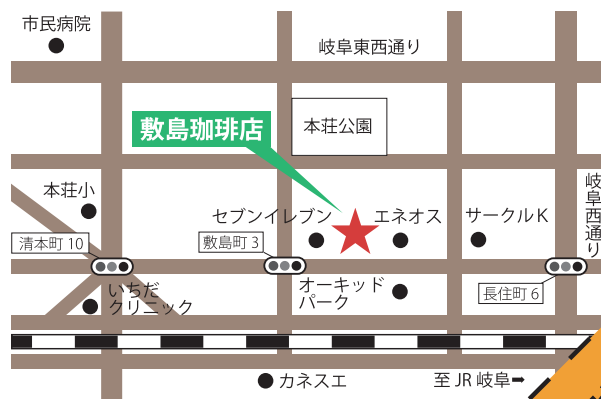

営業時間 7:00am ~ 9:00pm
定休日 火曜日
住所 〒500-8369 岐阜市敷島町 3-13
電話 058-216-0557
駐車場 あり
H P <http://www.shikishimacoffee.com>

プレゼント引換券 