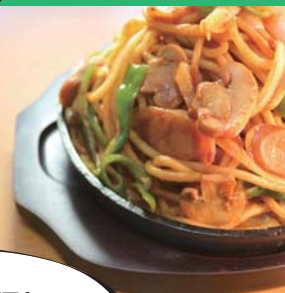

あつあつ
ジュージュー
鉄板ホットケーキ

10月10日(木) 7:00am 敷島珈琲店オープン!

たっぷりサラダの
健康モーニング

懐かしい味、鉄板ナポリタン

コラーゲンが摂れる
野菜スープランチ

サイフォンで一杯ずつ
淹れるコーヒー

**10/10(木)・11(金)・12(土) にご来店の皆様へ
粗品をプレゼント!** 右下の「プレゼント引換券」をご持参ください。

敷島珈琲店